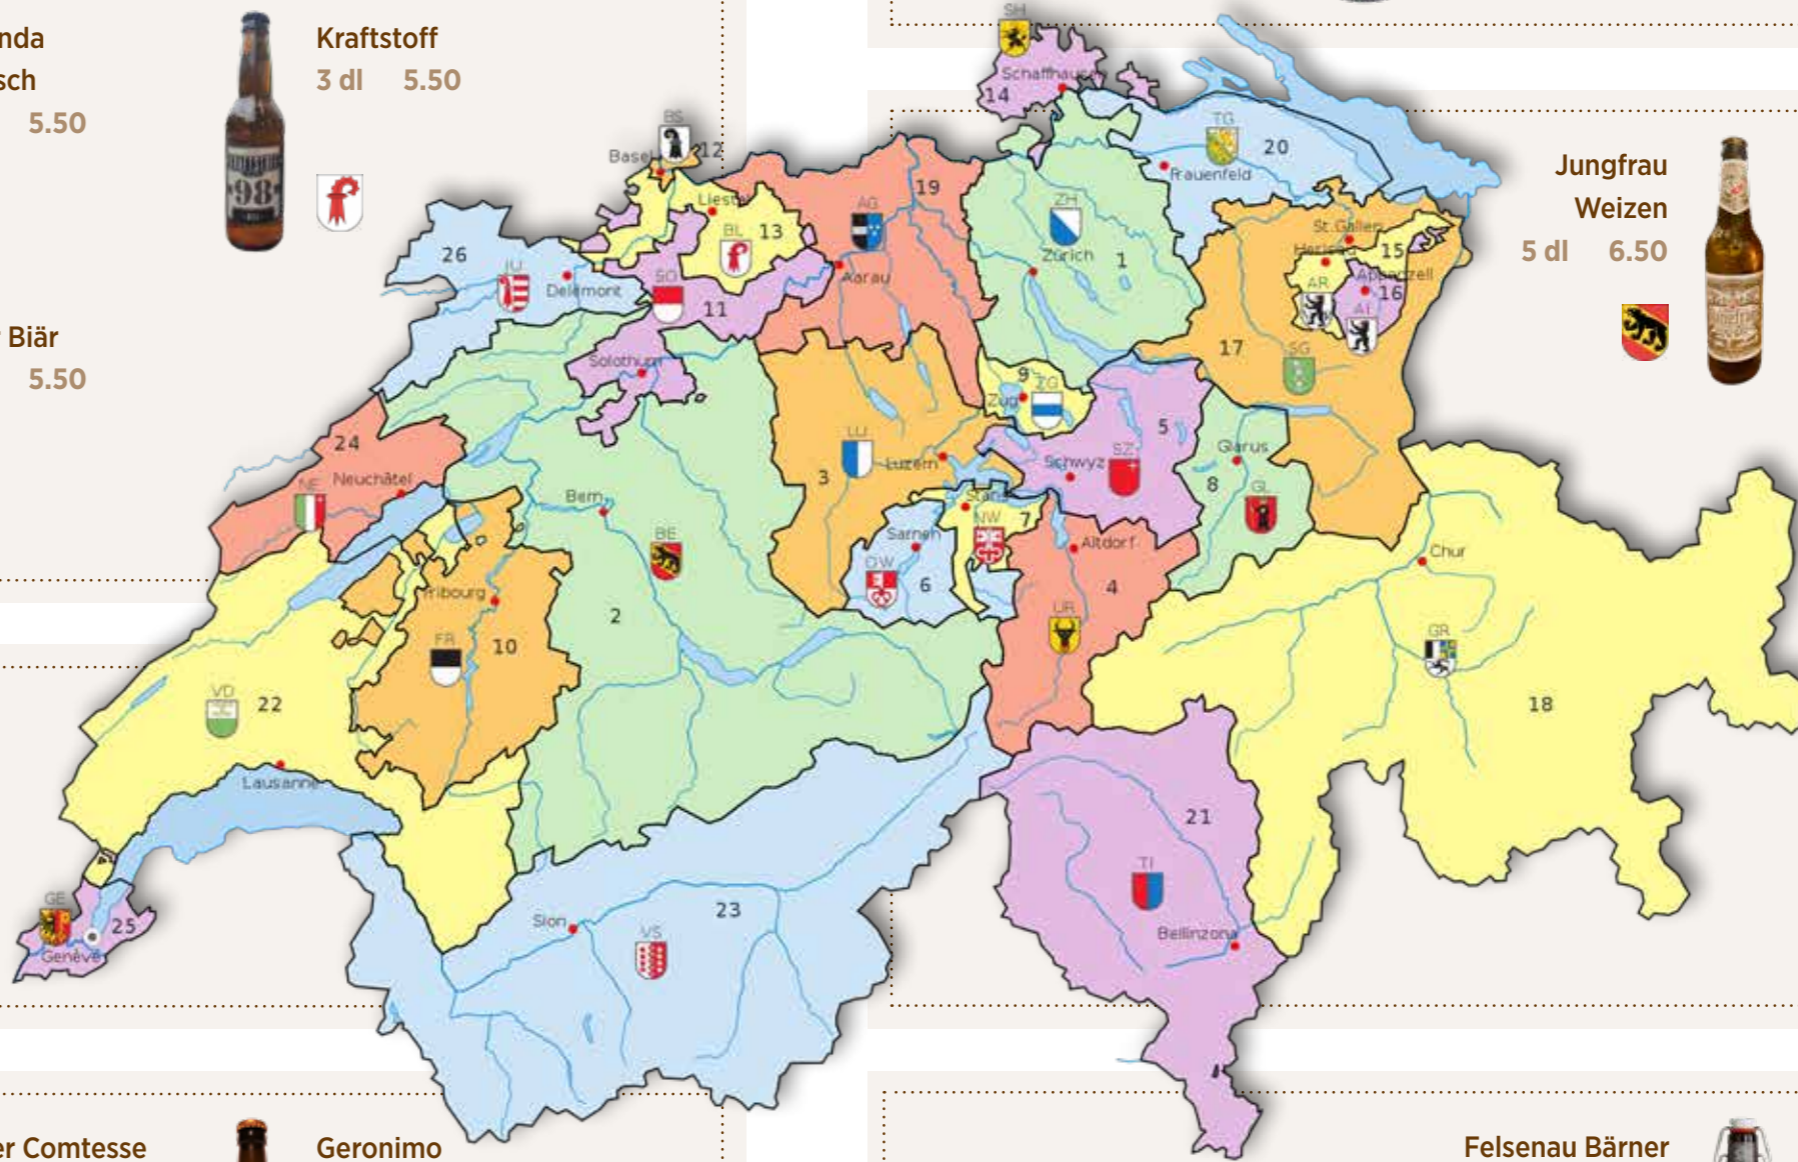

## DIE 26 KANTONE DER SCHWEIZ

- 1  ZÜRICH
- 2  BERN
- 3  LUZERN
- 4  URI
- 5  SCHWYZ
- 6  OBWALDEN
- 7  NIDWALDEN
- 8  GLARUS
- 9  ZUG
- 10  FRIBOURG
- 11  SOLOTHURN
- 12  BASEL-STADT
- 13  BASEL-LANDSCHAFT
- 14  SCHAFFHAUSEN
- 15  APPENZELL AUSSERRHODEN
- 16  APPENZELL INNERRHODEN
- 17  ST. GALLEN
- 18  GRAUBÜNDEN
- 19  AARGAU
- 20  THURGAU
- 21  TICINO
- 22  VAUD
- 23  VALAIS
- 24  NEUCHÂTEL
- 25  GENÈVE
- 26  JURA

**Jungfrau**  
5 dl 6.50

**Stiär Biär**  
3 dl 5.50

ALKOHOLFREI

**Rugenbräu alkoholfrei**  
3 dl 5.50

ALE

**Thuner Golden Ale**  
3 dl 5.50

**Boxer Comtesse White Ale**  
3 dl 5.50

**Geronimo Ale**  
3 dl 5.50

**Rüfelihund Adler Pale Ale**  
3 dl 5.50

**Valaisanna Pale Ale**  
3 dl 5.50

**Boss Moléson India Pale Ale**  
3 dl 5.50

AMBER

**San Martino Rossa**  
3 dl 5.50

**Chopfab Amber**  
3 dl 5.50

**Falkenbier Eidgenoss**  
3 dl 5.50